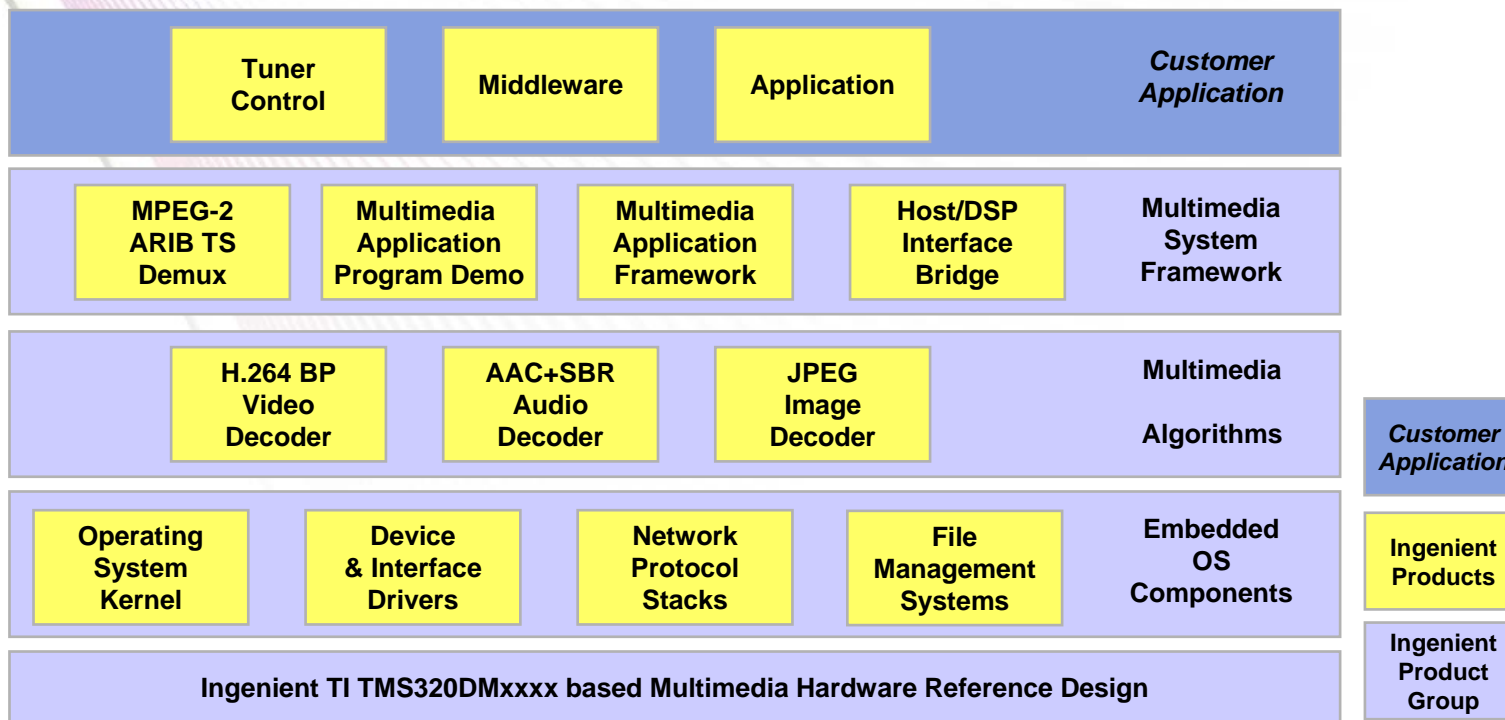

Minds in Motion

T-DMB H.264/AVC

Format	Width	Height	Max frame size (MB)
QCIF	176	144	99
QVGA	320	240	300
WDF	384	224	336
CIF	352	288	396

Minds in Motion

移动式数字电视原理框图

Minds in Motion

移动式数字电视接收机软件架构(ISDB-T)

Minds in Motion

采用Ingenient的案例

Minds in Motion

Ingenient 方案回顾

- **PMP (MP4+MP3)**

视频录放
图像录放
音频录放
无线上网

- **PND (Navigation+PMP)**

支持多种语言的语音导航
方便好用的触摸屏输入
准确的方位和地点
语音指令输入

- **mDTV (MobileTV+PMP)**