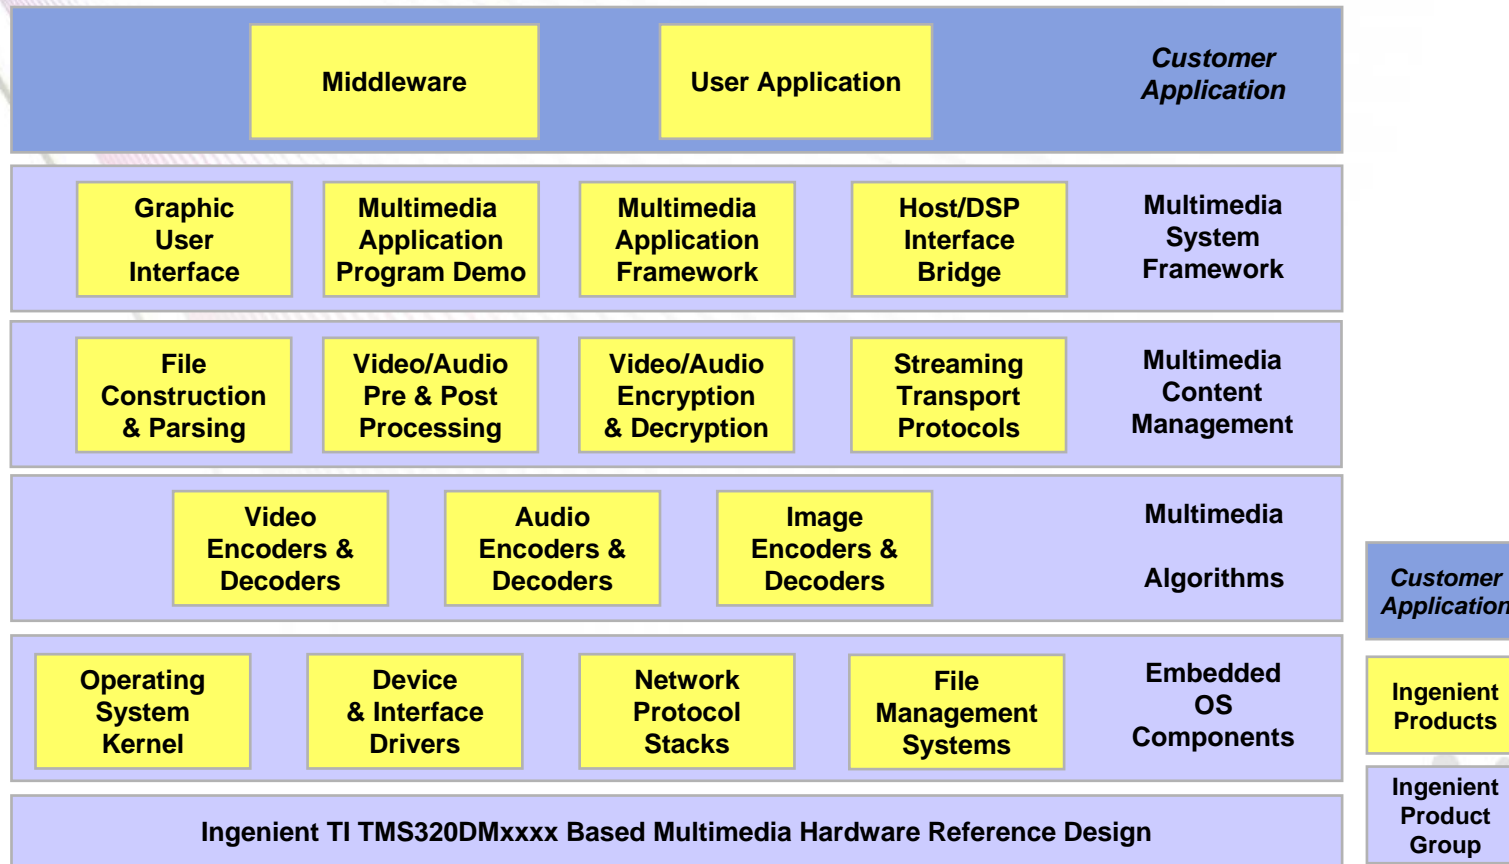

Minds in Motion

Ingenient PMP 方案

- **PMP 特点**
 - 影视音频编解码
 - 图像回放
- **影视编解码器**
 - H.264
 - MPEG4 SP/ASP
 - MPEG2
 - MPEG1
 - DivX (XviD)
 - Windows Media® Video
- **语音编解码器**
 - G.711/G.726
 - G.722/G.722.1
 - G.723.1
 - G.729AB
 - GSM-AMR
- **音频编解码器**
 - Dolby digital (AC-3)
 - MPEG2 AAC LC
 - MPEG4 AAC LC
 - MPEG4 AAC HE
 - MPEG1/2 layer 1 and 2
 - MPEG1/2 layer 3
 - Windows Media® Audio
 - Ogg Vorbis
- **操作系统**
 - WinCE
 - Linux

Minds in Motion

PMP 原理框图

PMP 软件架构

Minds in Motion

便携式导航仪 PND

- 需求
- 当前的市场
- 功能特点和要求

Minds in Motion

需求