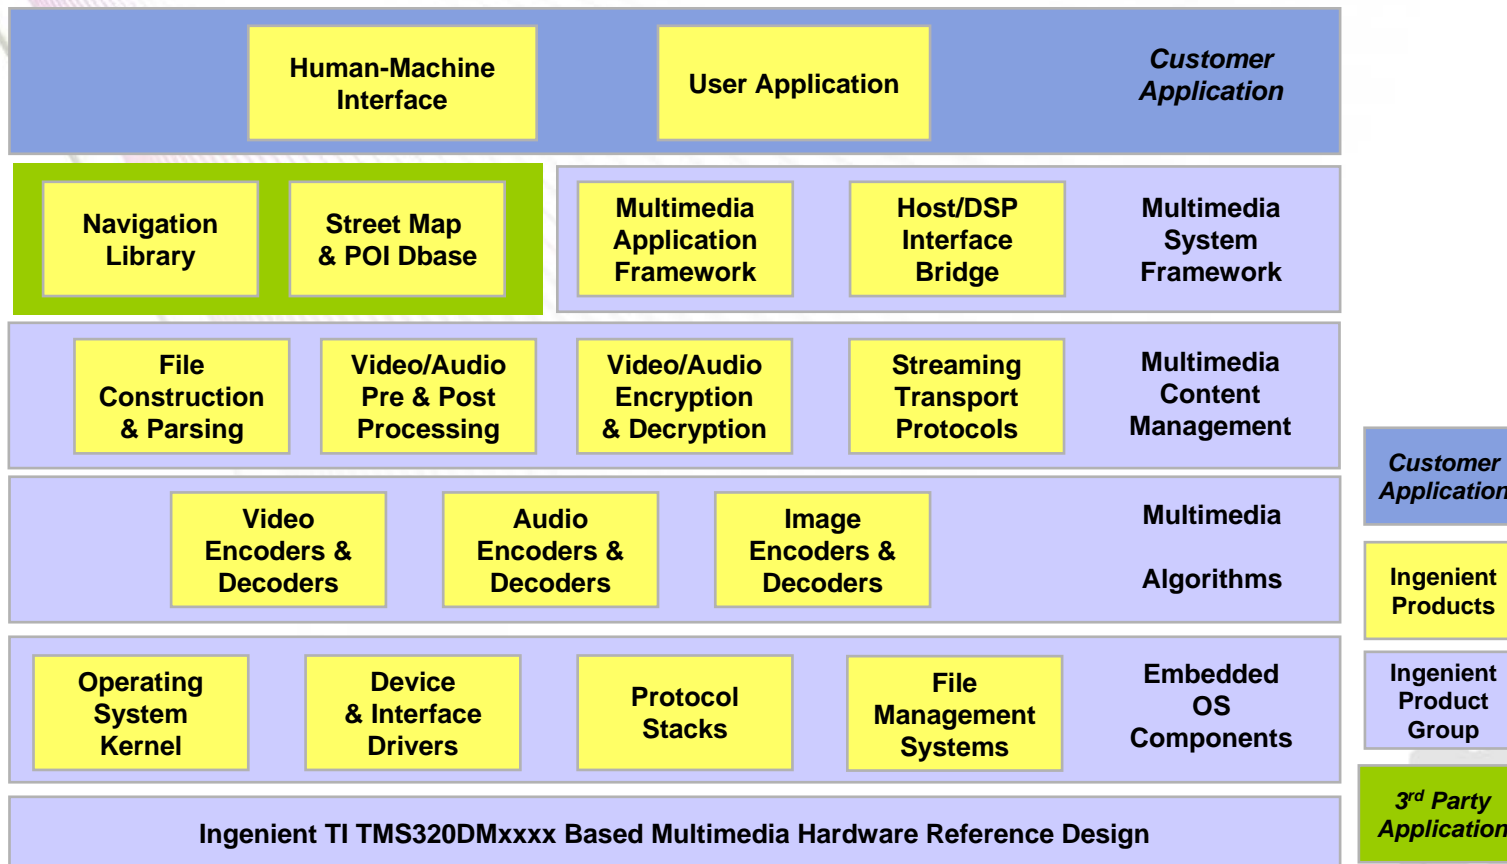

Minds in Motion

功能特点和要求

- 车载和行人袋中便携式导航系统是**GPS**原理的重要应用。
- 便携式导航系统必须要支持下列功能：
 - 使用方便，车内易装拆
 - 良好的可靠性
 - 语音和视觉导航（**turn-by-turn navigation**）
 - 触摸屏拼音输入
 - 支持交通信息信道（**Traffic Message Channel**）
 - 快速高效的图像处理
 - 白昼及夜间显示切换
 - 浏览地图和局部绘图放大
 - 支持蓝牙和无线技术

Minds in Motion

导航系统原理框图

Minds in Motion

导航系统软件架构

Minds in Motion

移动式数字电视 mDTV

- 需求
- 历史
- 当前的市场
- 功能特点和要求
- **Ingenient**便携式移动式数字电视的方案

Minds in Motion