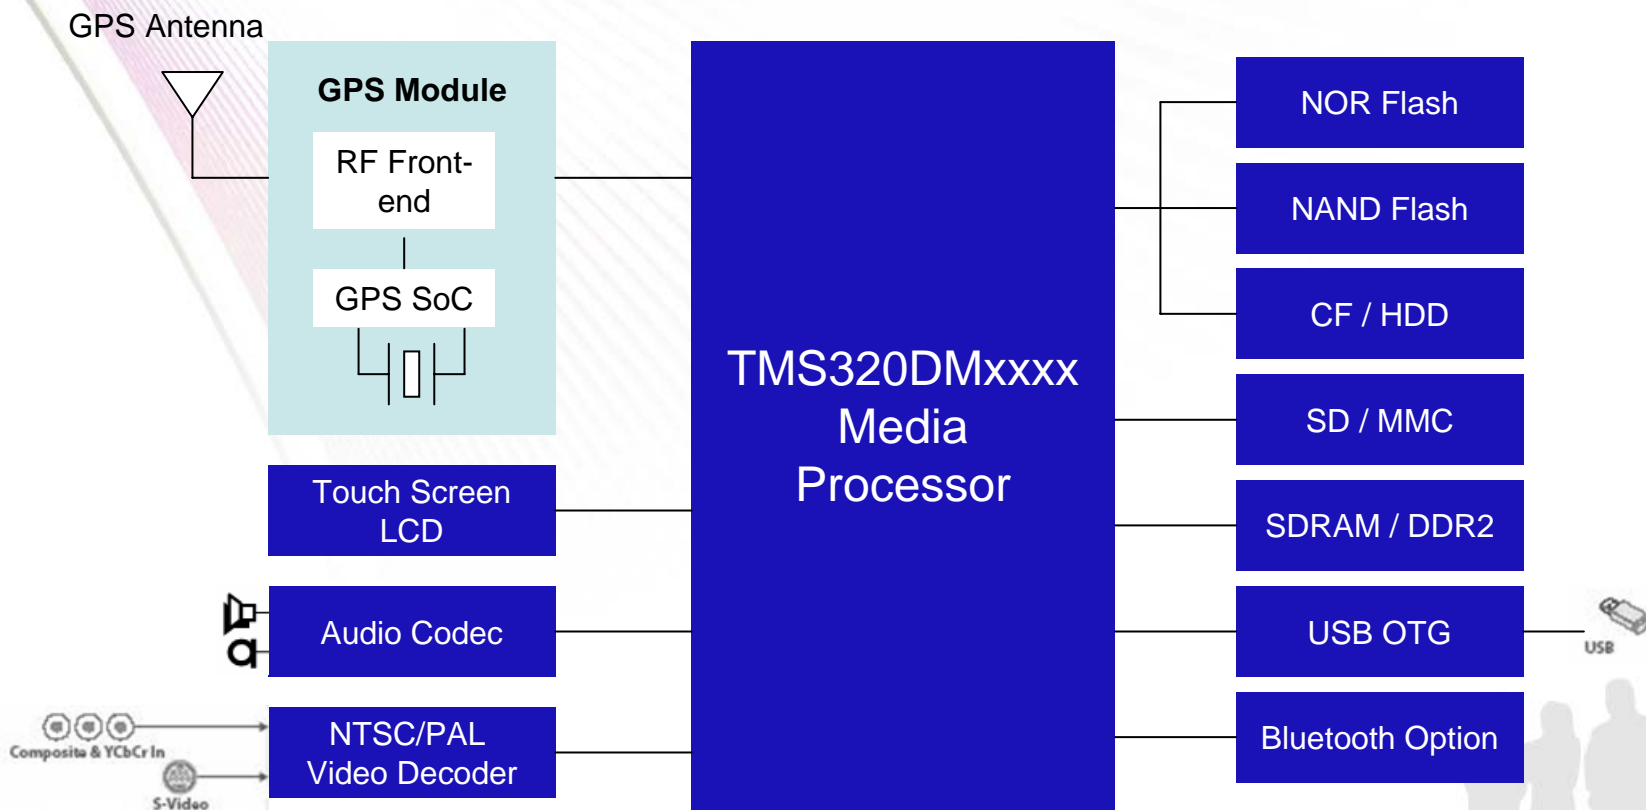

导航系统原理框图

Minds in Motion